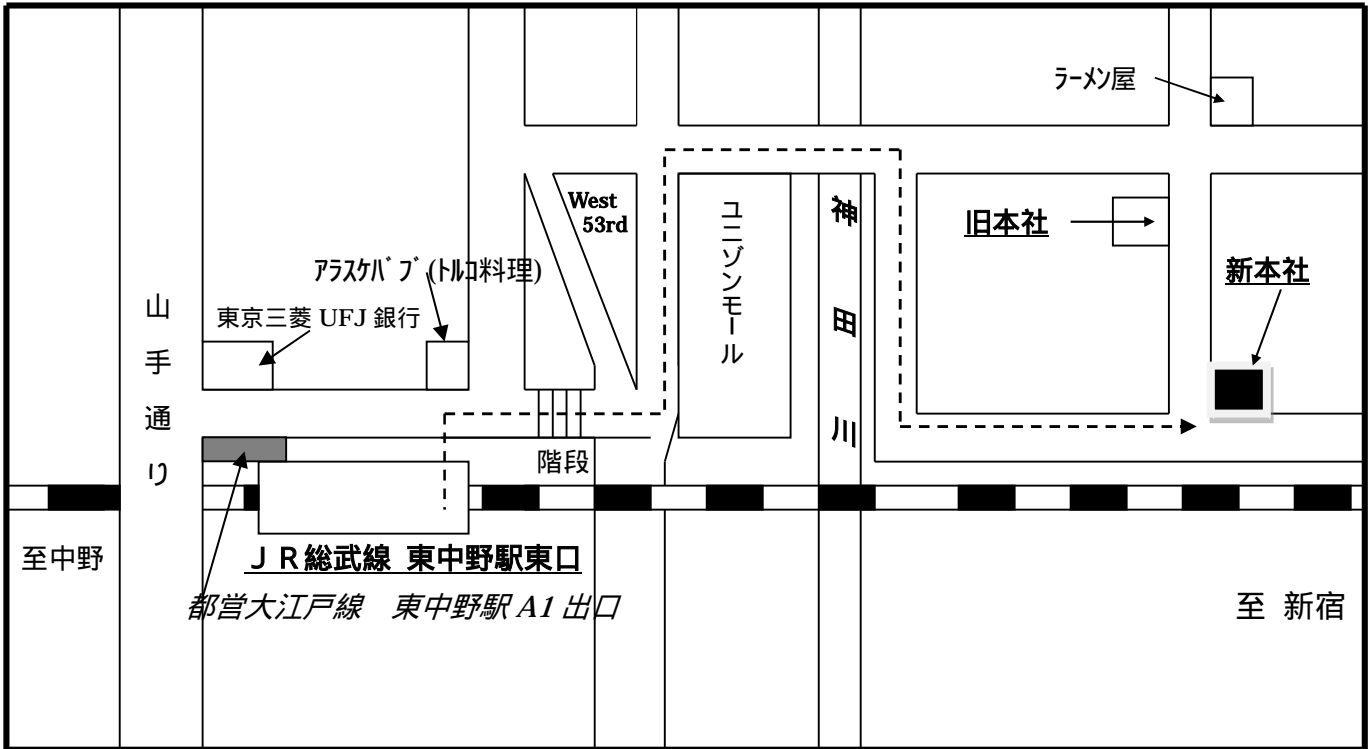

株式会社アリガ新社屋案内図

〒169-0074 東京都新宿区北新宿四丁目17-6 アリガビル
Tel: 代表 03-3364-2571

JR 総武線「東中野駅」東口改札より徒歩7分

地下鉄都営大江戸線「東中野駅」A1 出口より徒歩9分